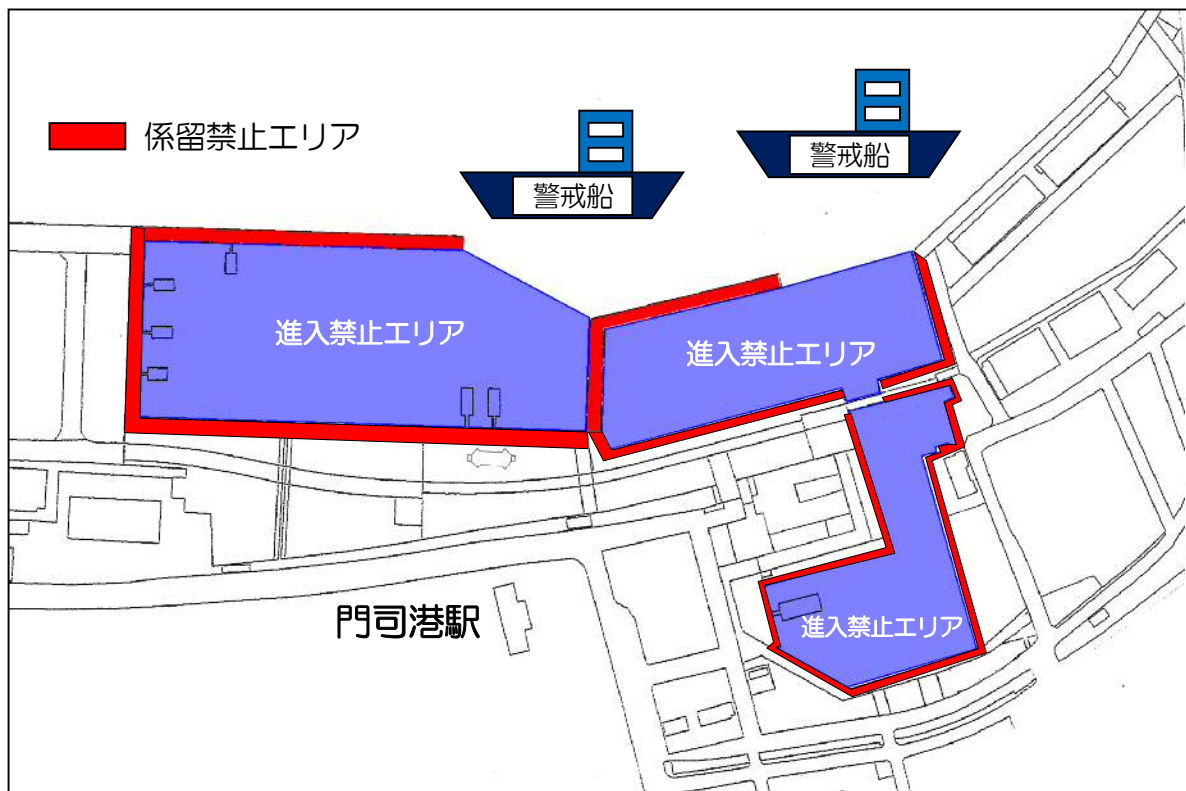

令和4年6月30日

各位

関門海峡花火大会実行委員会門司  
実行委員長 佐伯 誠  
北九州市港湾空港局港営部  
業務担当課長 中島 寛幸

【西海岸地区】船だまりへの進入及び物揚場への係留禁止について（お知らせ）

時下ますますご清栄のこととお喜び申し上げます。

関門海峡花火大会につきましては、皆様のご理解とご協力を賜り誠にありがとうございます。

さて、このたび門司区西海岸地区につきましては、花火大会が終わるまでの間、安全対策のため、下記のとおり一般船舶の船だまりへの進入及び物揚場等への係留を禁止することといたしました。

皆様にはご迷惑をおかけしますが、何卒ご協力のほどよろしくお願いいたします。

記

- 1 規制期間 令和4年8月13日（土） 終日
- 2 規制区間 下図のとおり

- ※ 当日は警戒船を配置し、注意・指導を行います。
- ※ 港湾管理者である北九州市長が許可した船舶は除く。
- ※ 安全対策のため、陸側から物揚場（係留禁止エリア）への立入も禁止します。